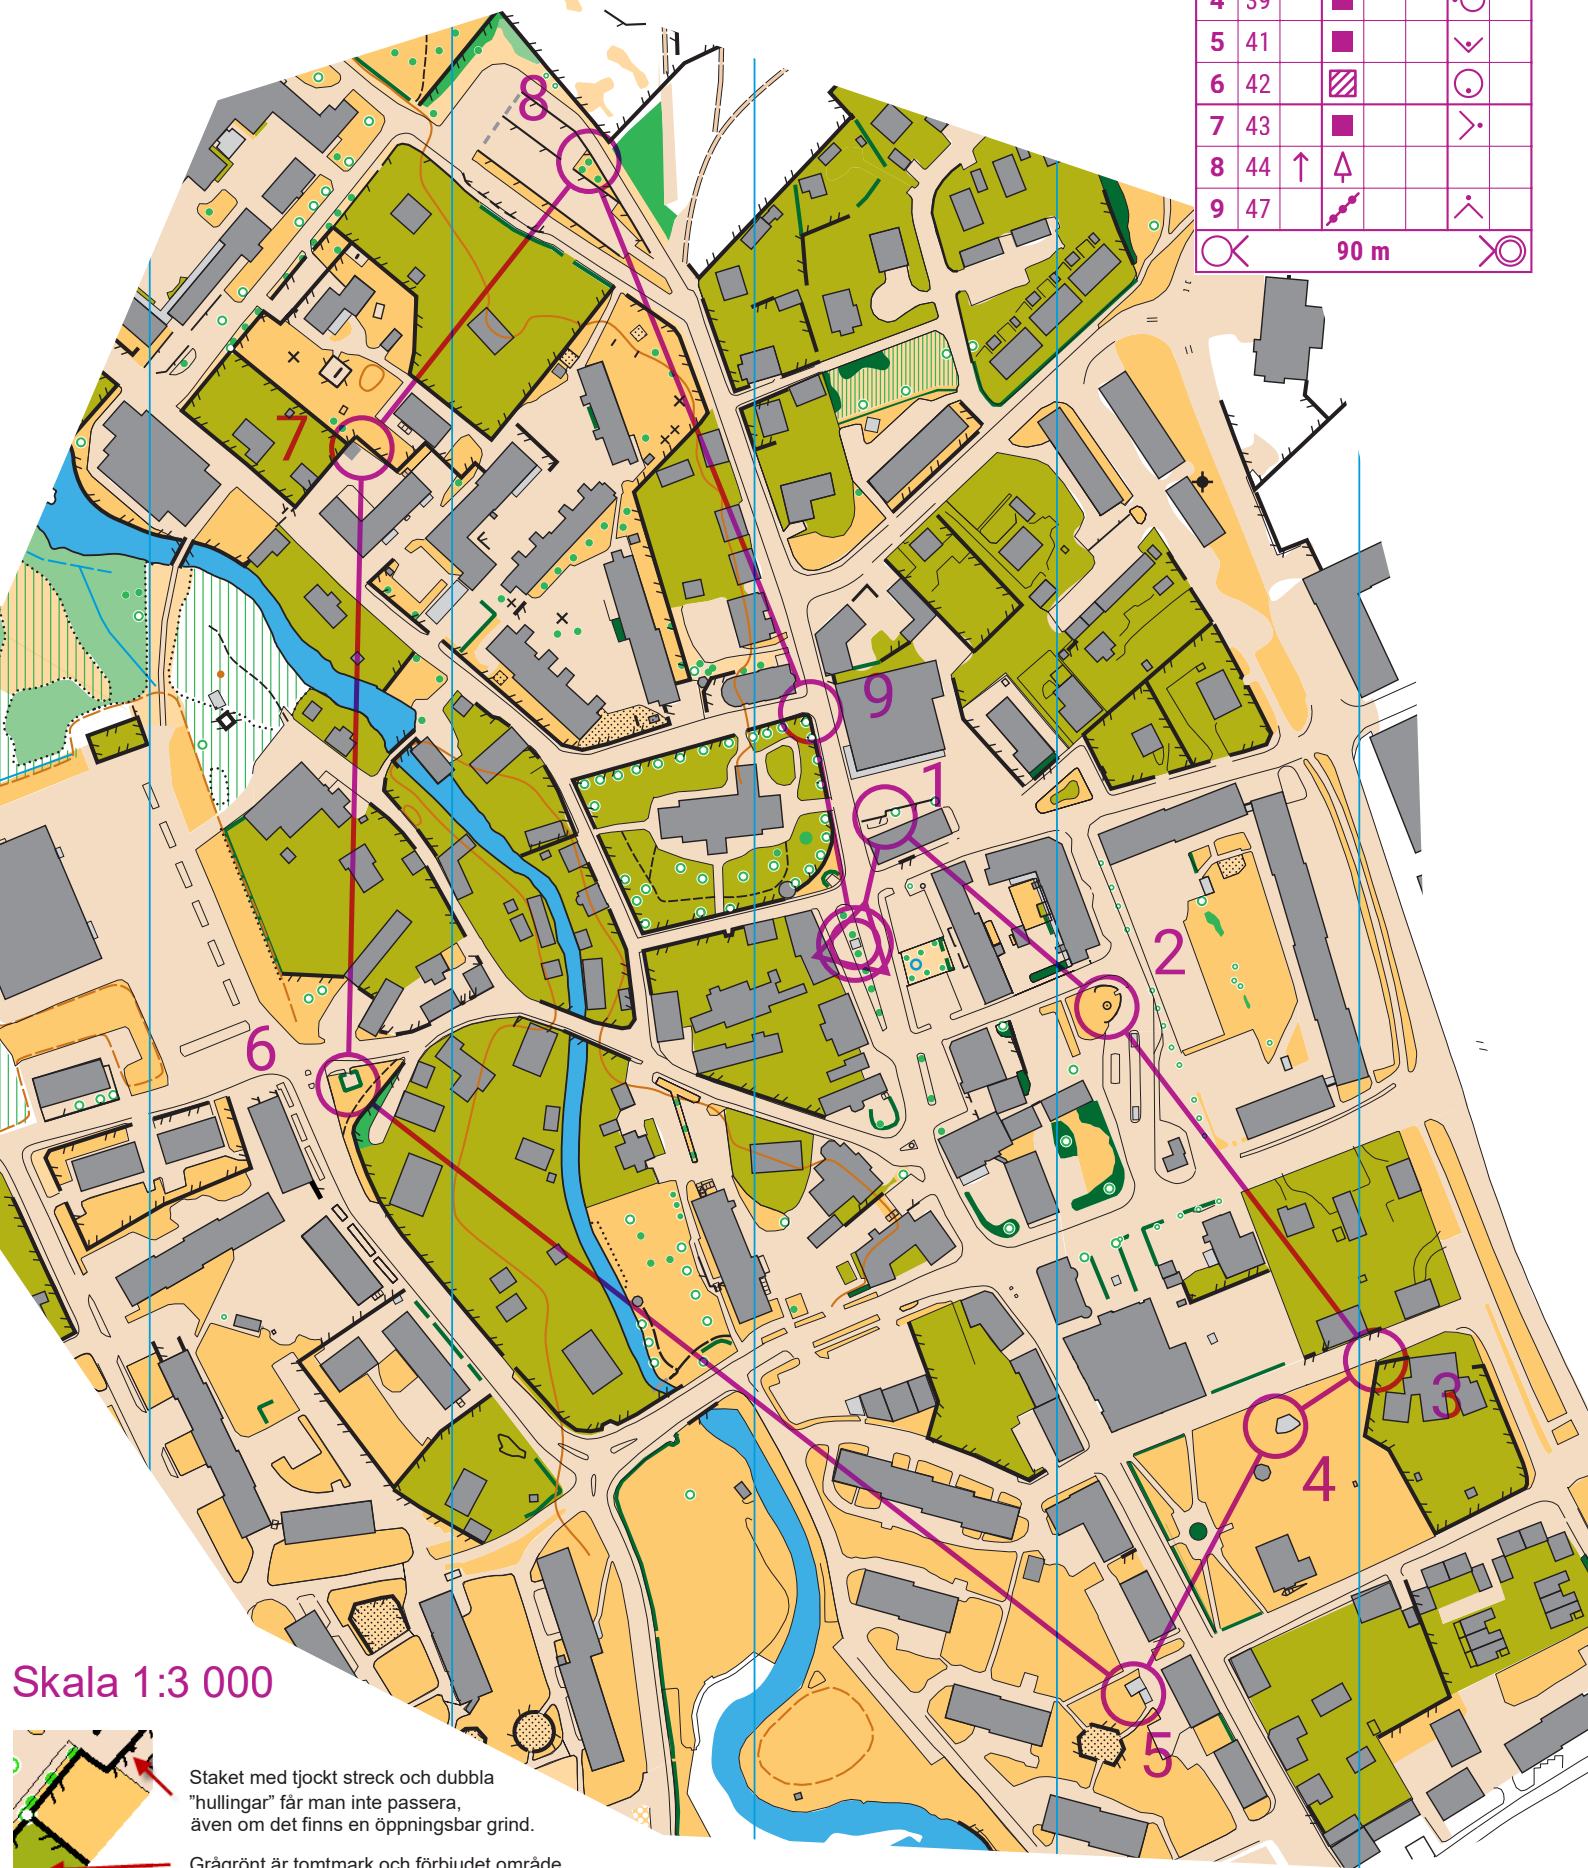

Byracet-3 2020

Från 2020-12-17–

Byracet-3 2020			
Bana 1	1,6 km		
1	36		
2	37		
3	38		
4	39		
5	41		
6	42		
7	43		
8	44		
9	47		

90 m

Skala 1:3 000

Staket med tjockt streck och dubbla "hullingar" får man inte passera, även om det finns en öppningsbar grind.
 Grågrönt är tomtmark och förbjudet område.