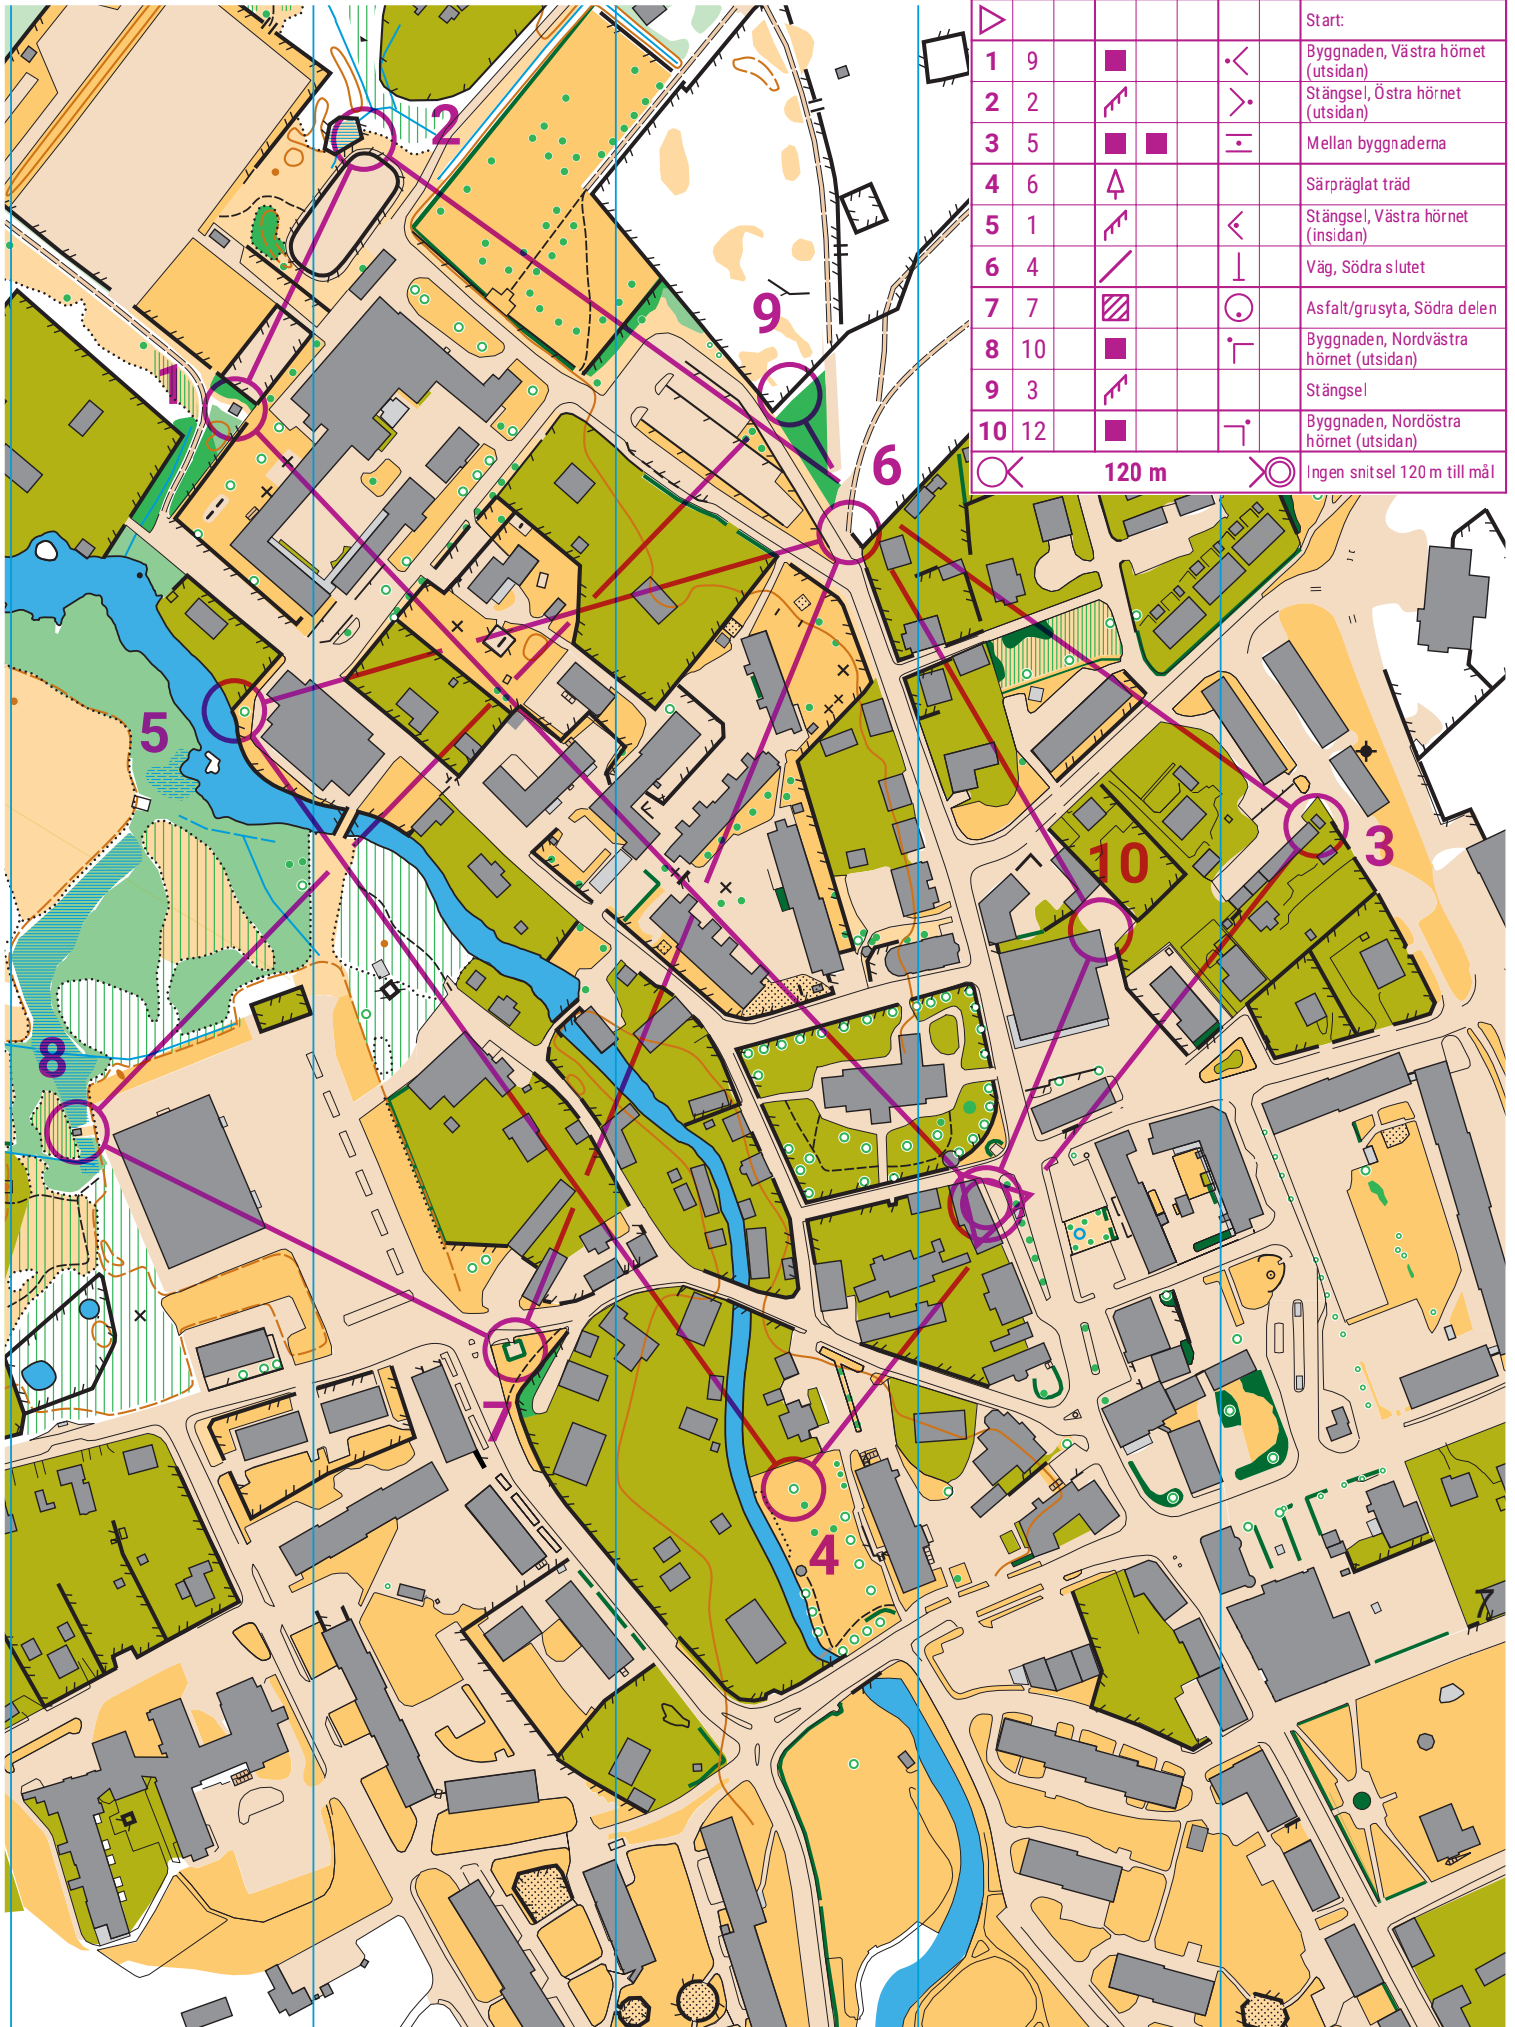

# Byracet 2020

Byn runt 2020			
Bana 2	3,3 km		
▽			Start:
1 9	■	◁	Byggnaden, Västra hörnet (utsidan)
2 2	▧	▷	Stängsel, Östra hörnet (utsidan)
3 5	■ ■	≡	Mellan byggnaderna
4 6	△		Särpräglat träd
5 1	▧	◁	Stängsel, Västra hörnet (insidan)
6 4	▨	⊥	Väg, Södra slutet
7 7	▨	○	Asfalt/grusyta, Södra delen
8 10	■	└	Byggnaden, Nordvästra hörnet (utsidan)
9 3	▧		Stängsel
10 12	■	└	Byggnaden, Nordöstra hörnet (utsidan)
○	120 m	○	Ingen snitsel 120 m till mål