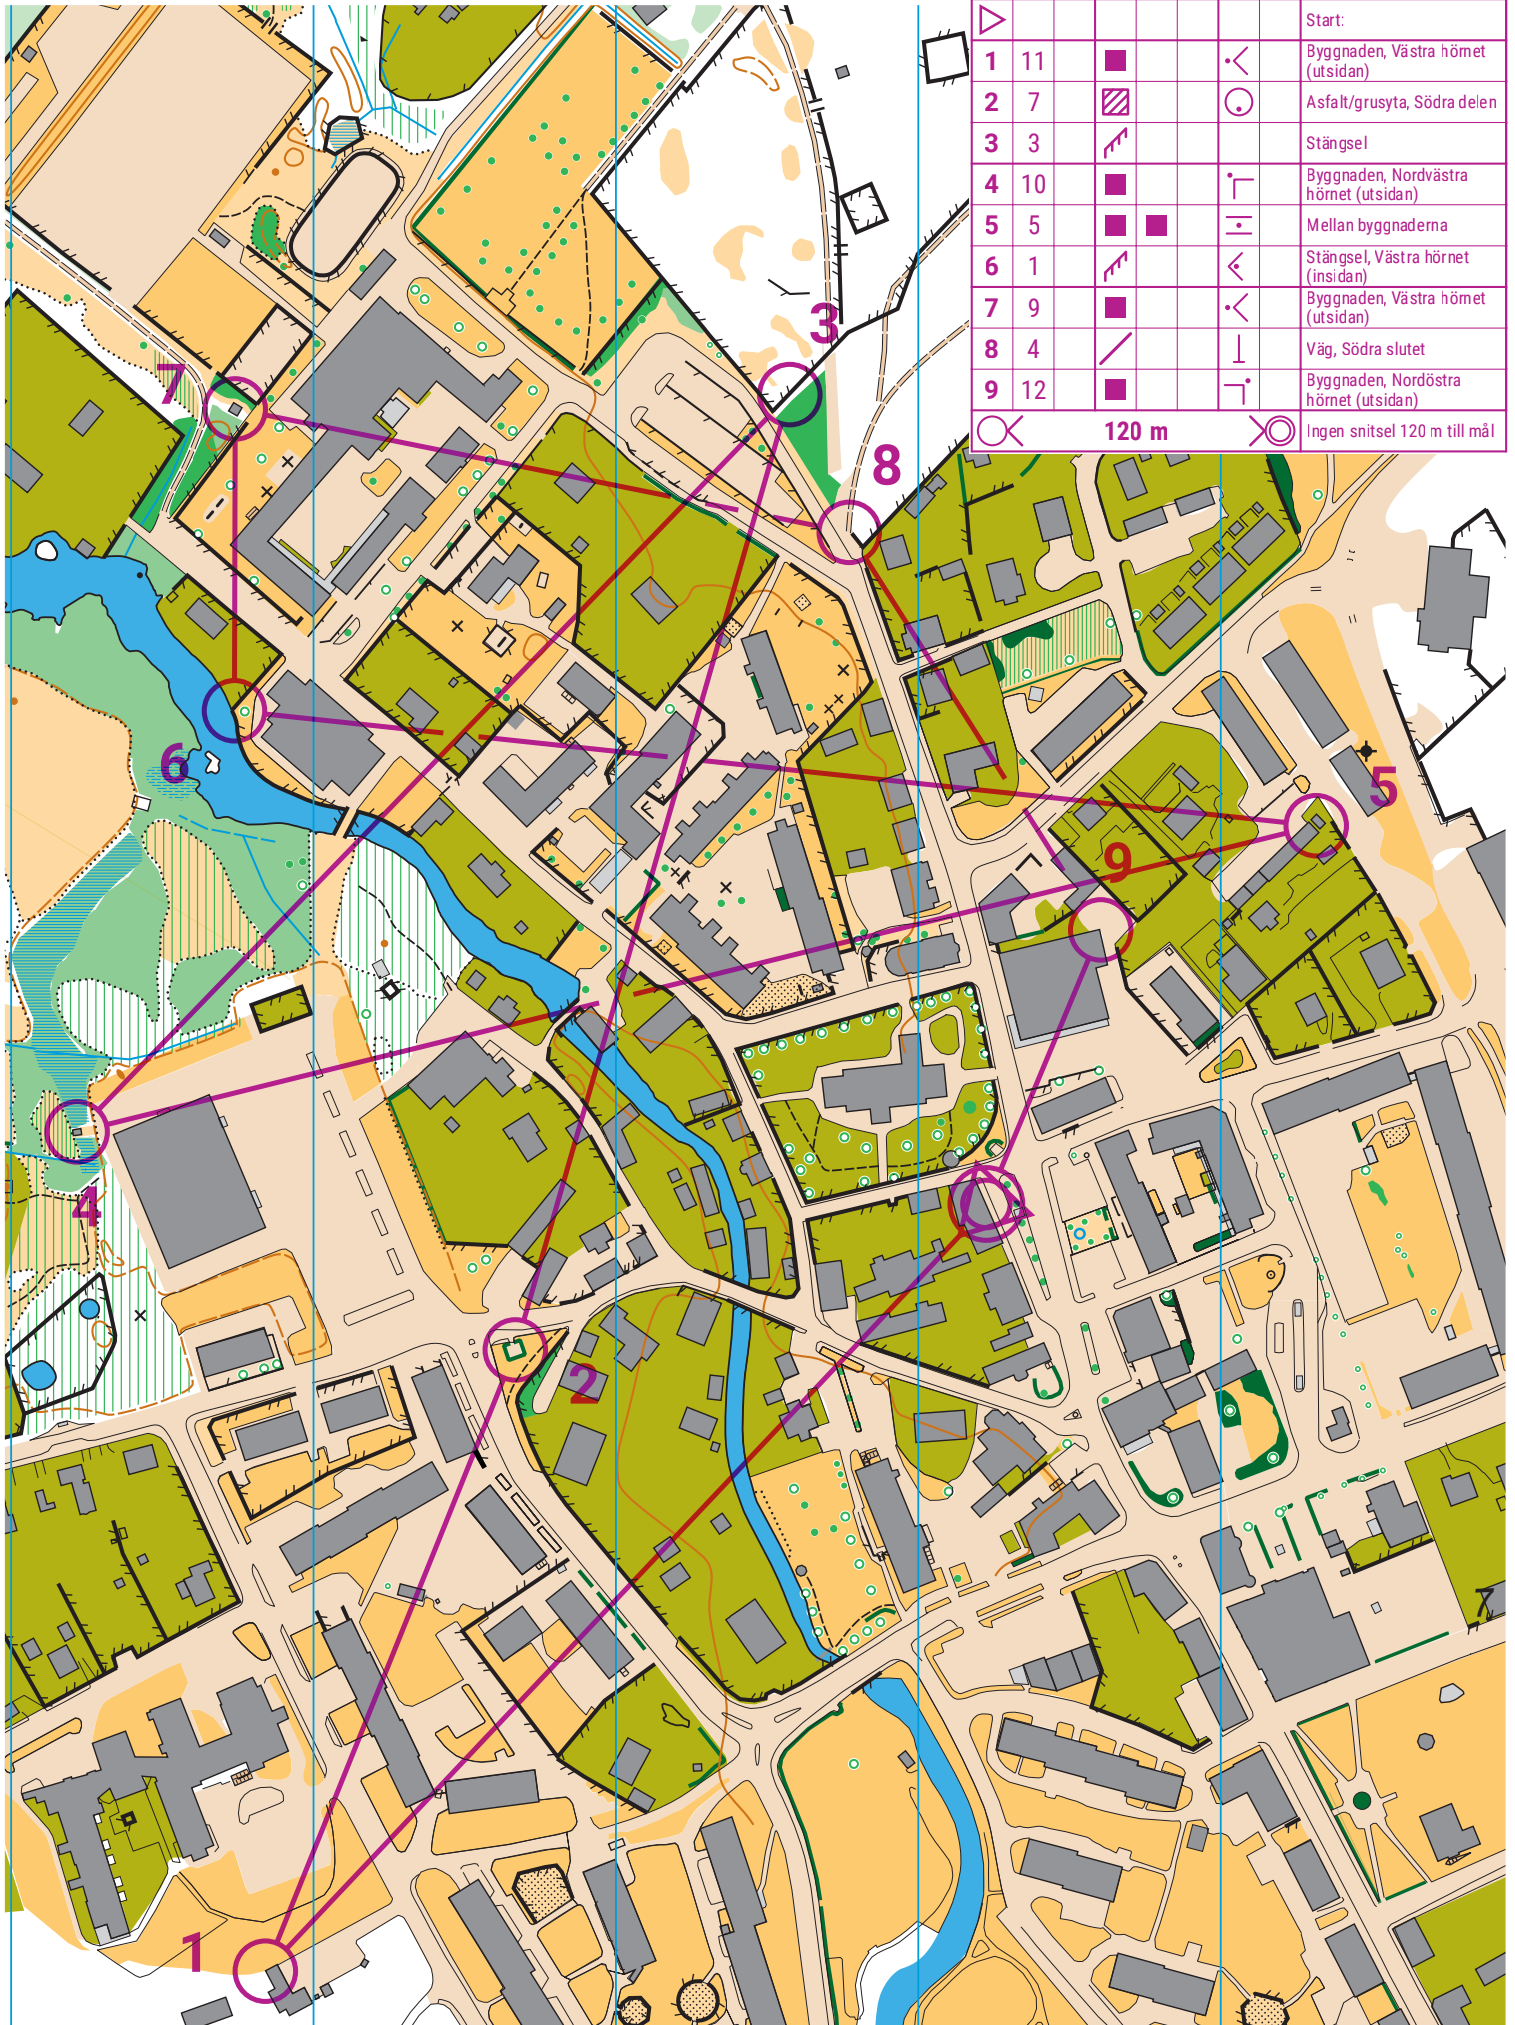

Byracet 2020

Byn runt 2020				
Bana 2.1		3,1 km		
▷				Start:
1	11	■	◁	Byggnaden, Västra hörnet (utsidan)
2	7	▨	○	Asfalt/grusyta, Södra delen
3	3	▧		Stängsel
4	10	■	┌	Byggnaden, Nordvästra hörnet (utsidan)
5	5	■ ■	┌	Mellan byggnaderna
6	1	▧	◁	Stängsel, Västra hörnet (insidan)
7	9	■	◁	Byggnaden, Västra hörnet (utsidan)
8	4	▧	┌	Väg, Södra slutet
9	12	■	┌	Byggnaden, Nordöstra hörnet (utsidan)
○		120 m	○	Ingen snitsel 120 m till mål