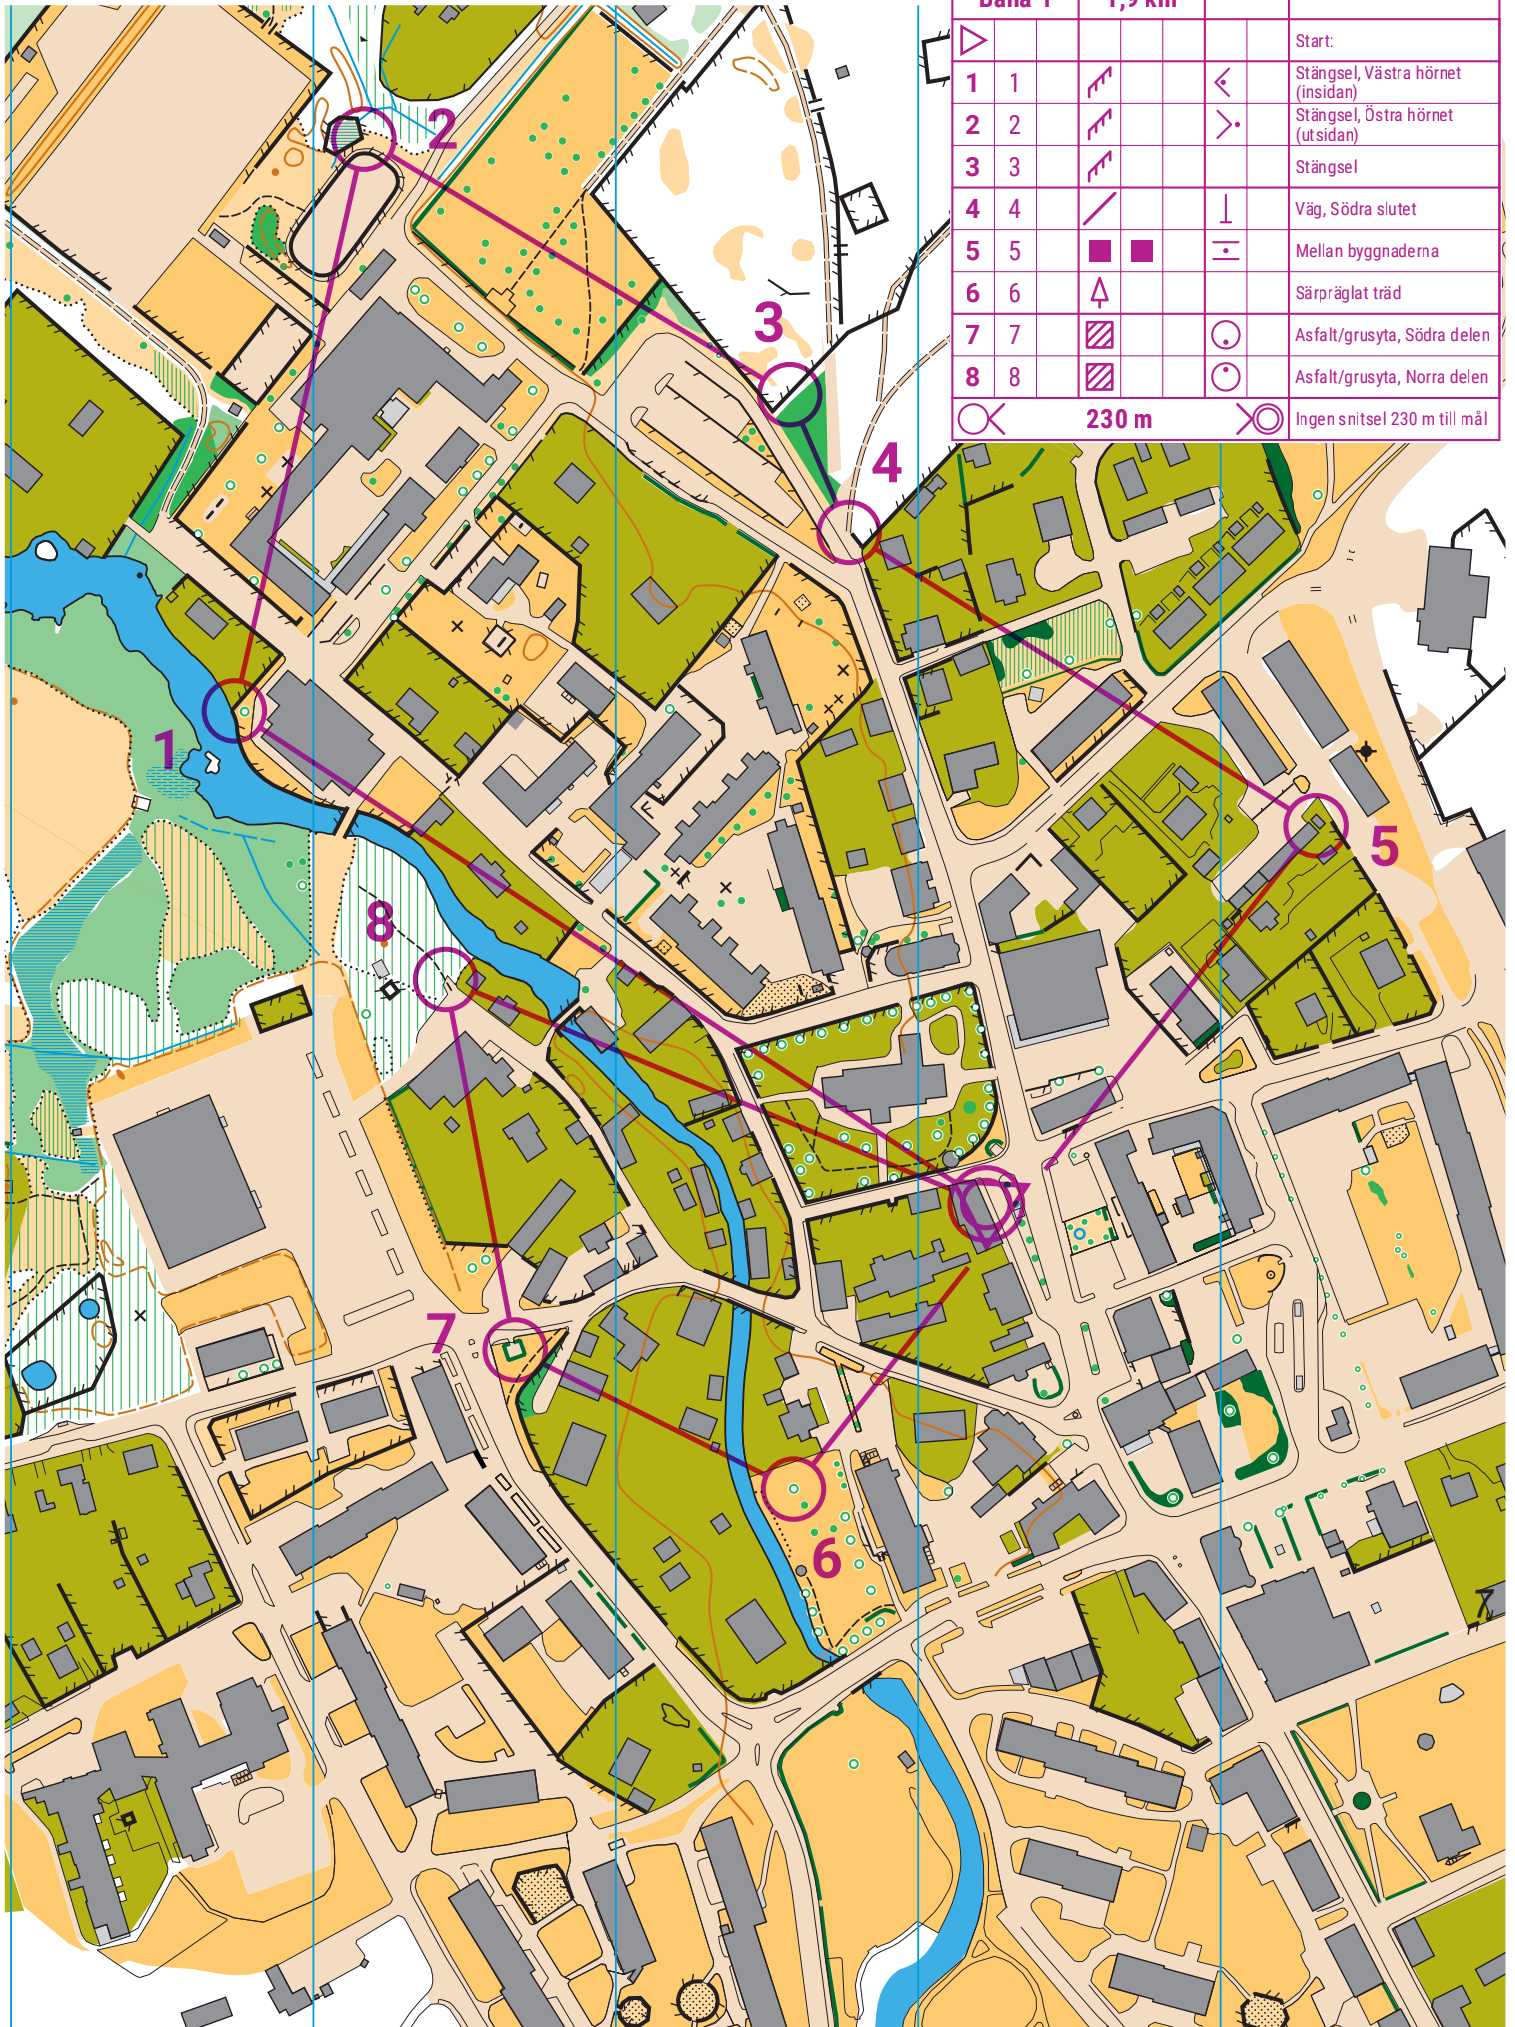

Byracet 2020

Byn runt 2020				
Bana 1	1,9 km			
▶				Start:
1 1	▩		◀	Stängsel, Västra hörnet (insidan)
2 2	▩		▶	Stängsel, Östra hörnet (utsidan)
3 3	▩			Stängsel
4 4	▨		⊥	Väg, Södra slutet
5 5	■ ■		⊖	Mellan byggnaderna
6 6	⬆			Särpräglat träd
7 7	▨		○	Asfalt/grusyta, Södra delen
8 8	▨		○	Asfalt/grusyta, Norra delen
⊗	230 m		⊗	Ingen snitsel 230 m till mål