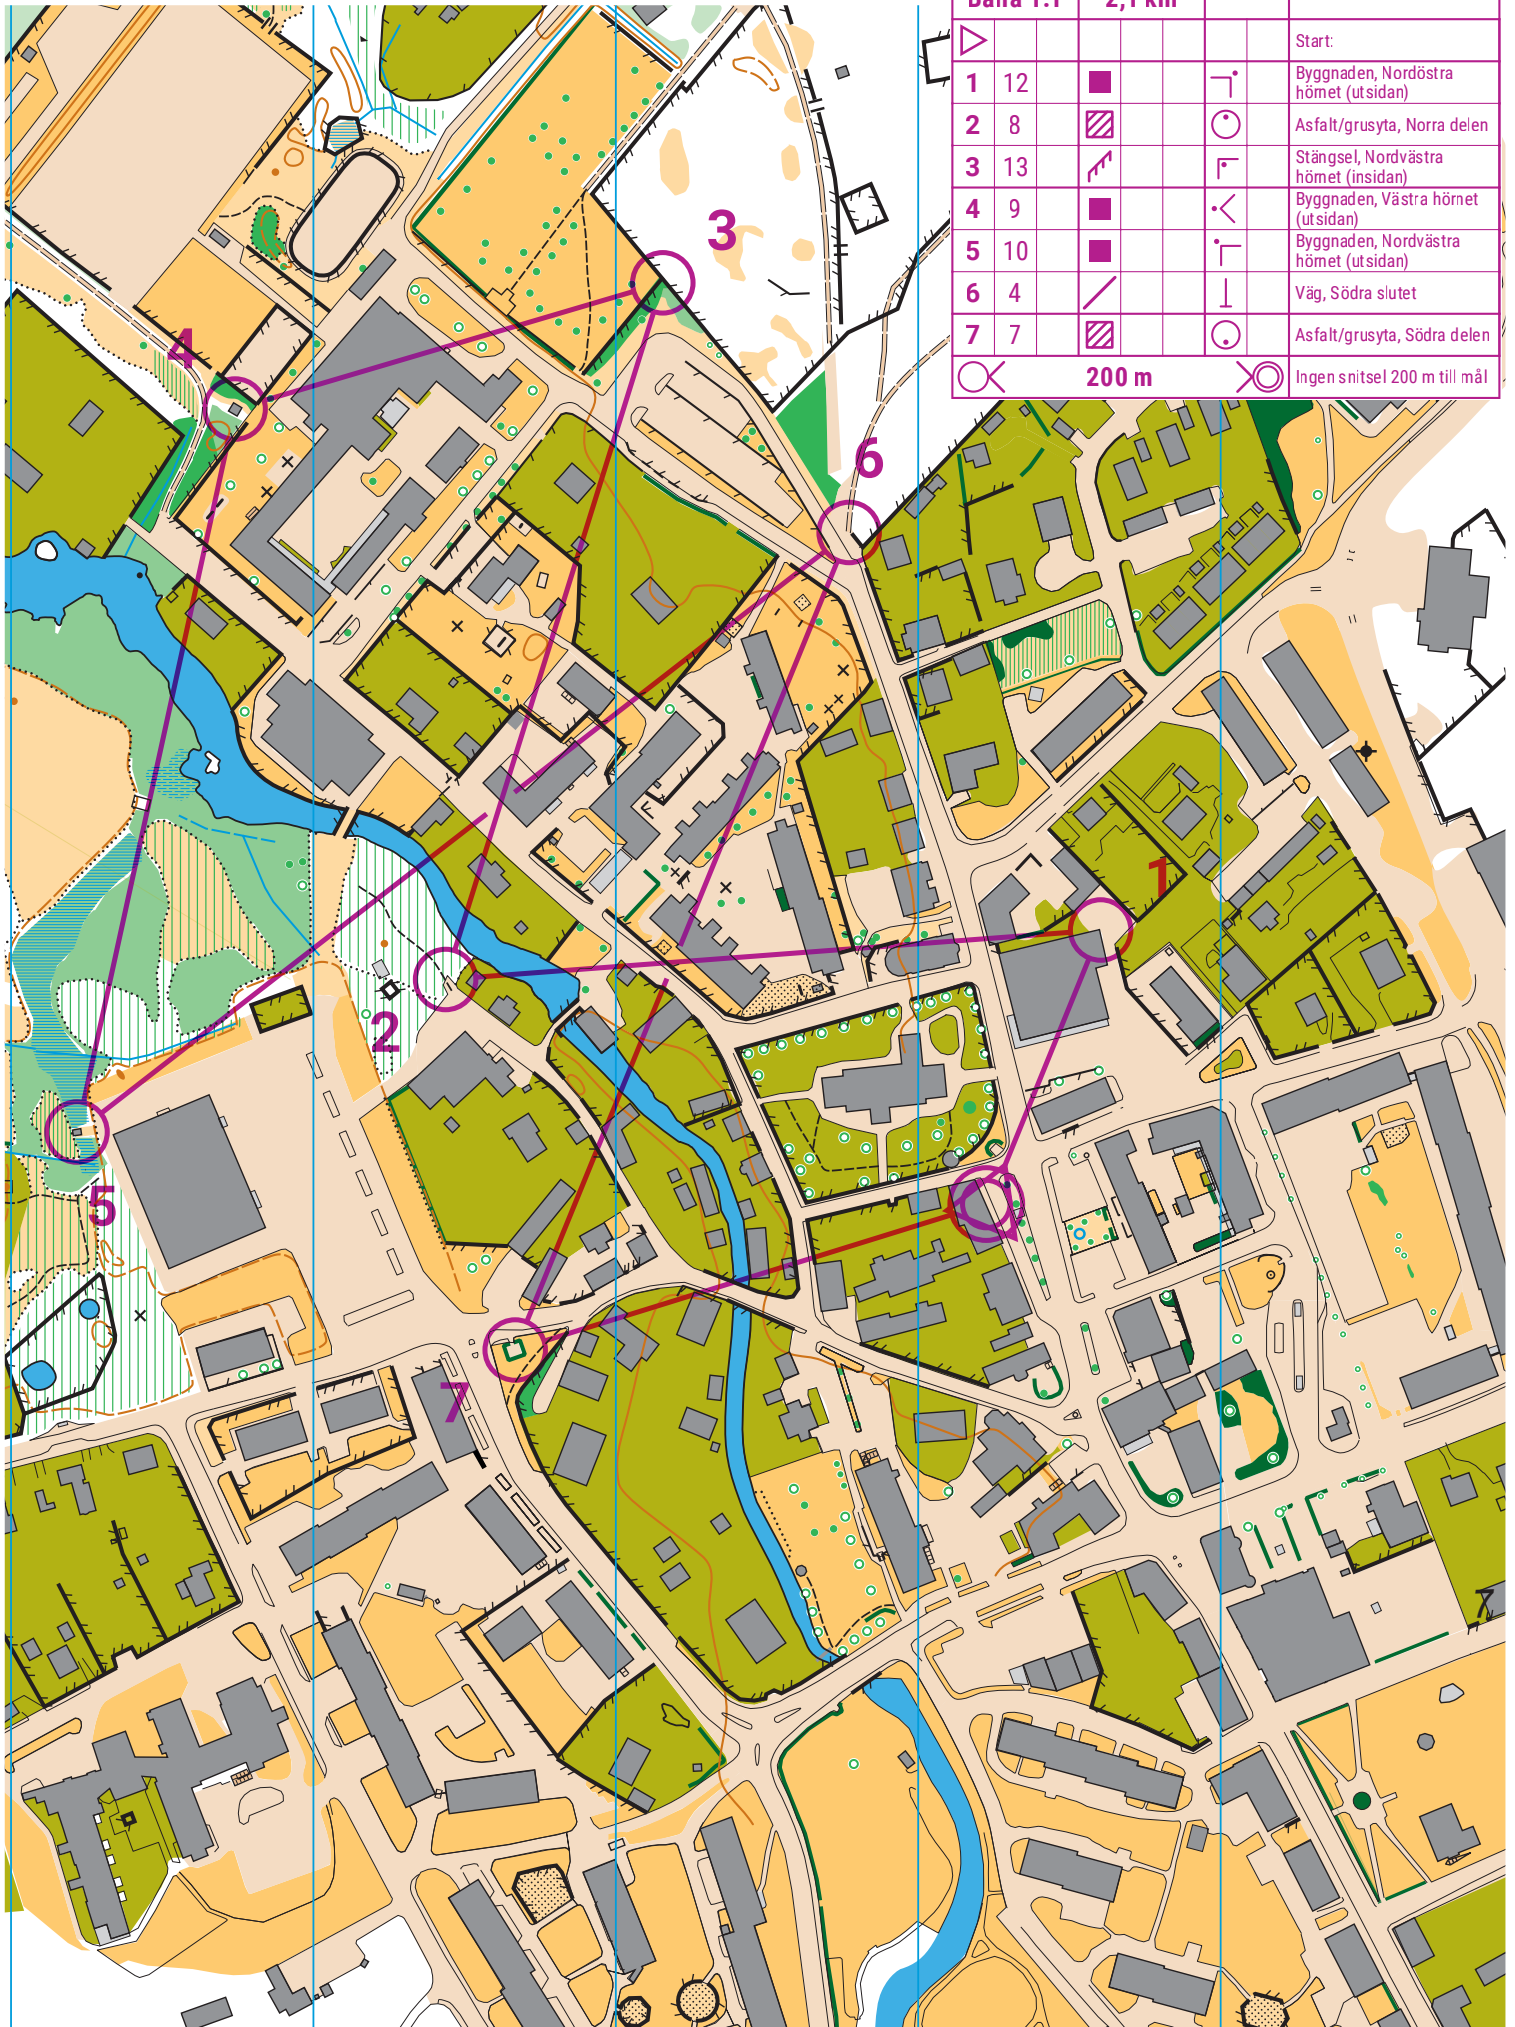

# Byracet 2020

Byn runt 2020				
Bana 1.1	2,1 km			
▶				Start:
1	12	■	┌	Byggnaden, Nordöstra hömet (utsidan)
2	8	▨	○	Asfalt/grusyta, Norra delen
3	13	↗	└	Stängsel, Nordvästra hömet (insidan)
4	9	■	<	Byggnaden, Västra hömet (utsidan)
5	10	■	┌	Byggnaden, Nordvästra hömet (utsidan)
6	4	↘	┆	Väg, Södra slutet
7	7	▨	○	Asfalt/grusyta, Södra delen
○	200 m		○	Ingen snitsel 200 m till mål