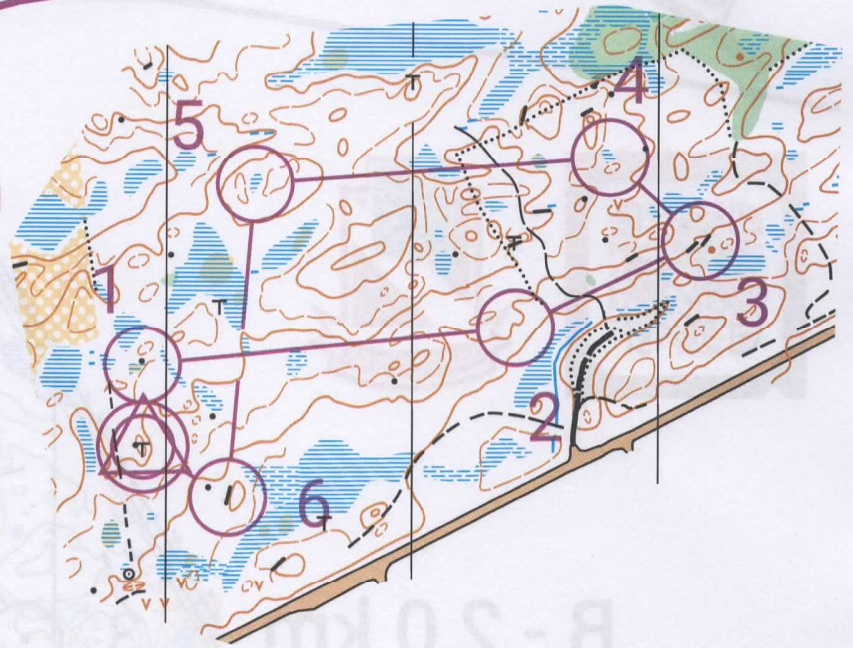

C - 1,8 km

Träning 2021-06-17				
	C	1,8 km		
▷				
1	84	∩		
2	70	≡		L
3	71	○	-	
4	83	≡		
5	88	○		○
6	82	Γ		┘
⊗	160 m			⊗

D - 1,6 km

Träning 2021-06-17				
	D	1,6 km		
▷				
1	69	▲		○
2	76	∩		
3	73	∩		
4	83	≡		
5	90	≡		
6	77	≡		L
⊗	100 m			⊗

E - 1,1 km

Träning 2021-06-17				
	E	1,1 km		
▷				
1	82	Γ		┘
2	93	▲		
3	88	○		○
4	76	∩		
5	77	≡		L
⊗	100 m			⊗