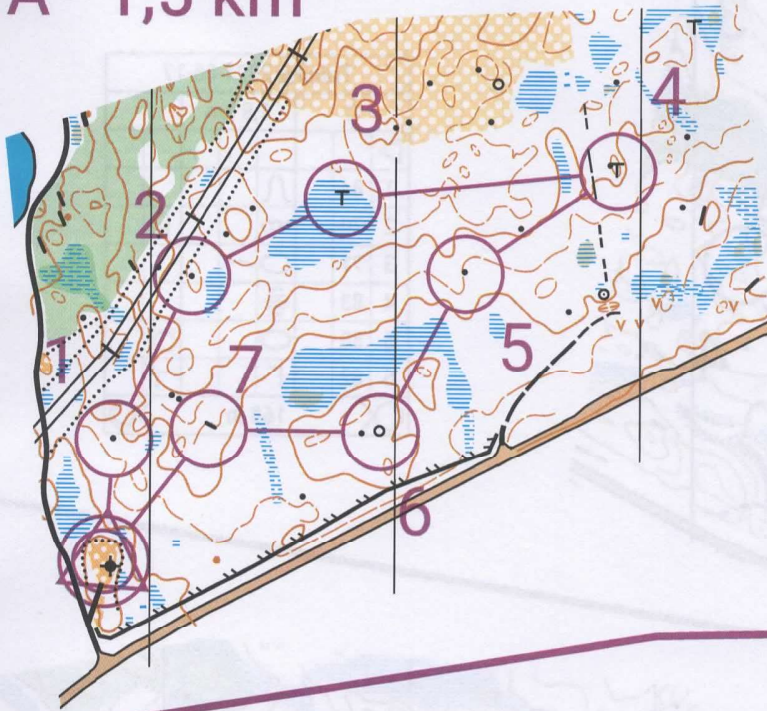

Träning 2021-06-17

Skala: 1:7 500

A - 1,5 km

Kontroll 4 - Bancentral

Träning 2021-06-17			
A	1,5 km		
1	80	▲	○
2	79	▲	○
3	78	×	
4	72	Γ	L +
5	85	▲	○
6	67	⊗	
7	87	▩	L
		170 m	

B - 2,0 km

Träning 2021-06-17			
B	2,0 km		
1	88	○	○
2	75	▨	○
3	91	▲	○
4	74	∪	
5	71	○	-
6	76	∩	
		400 m	